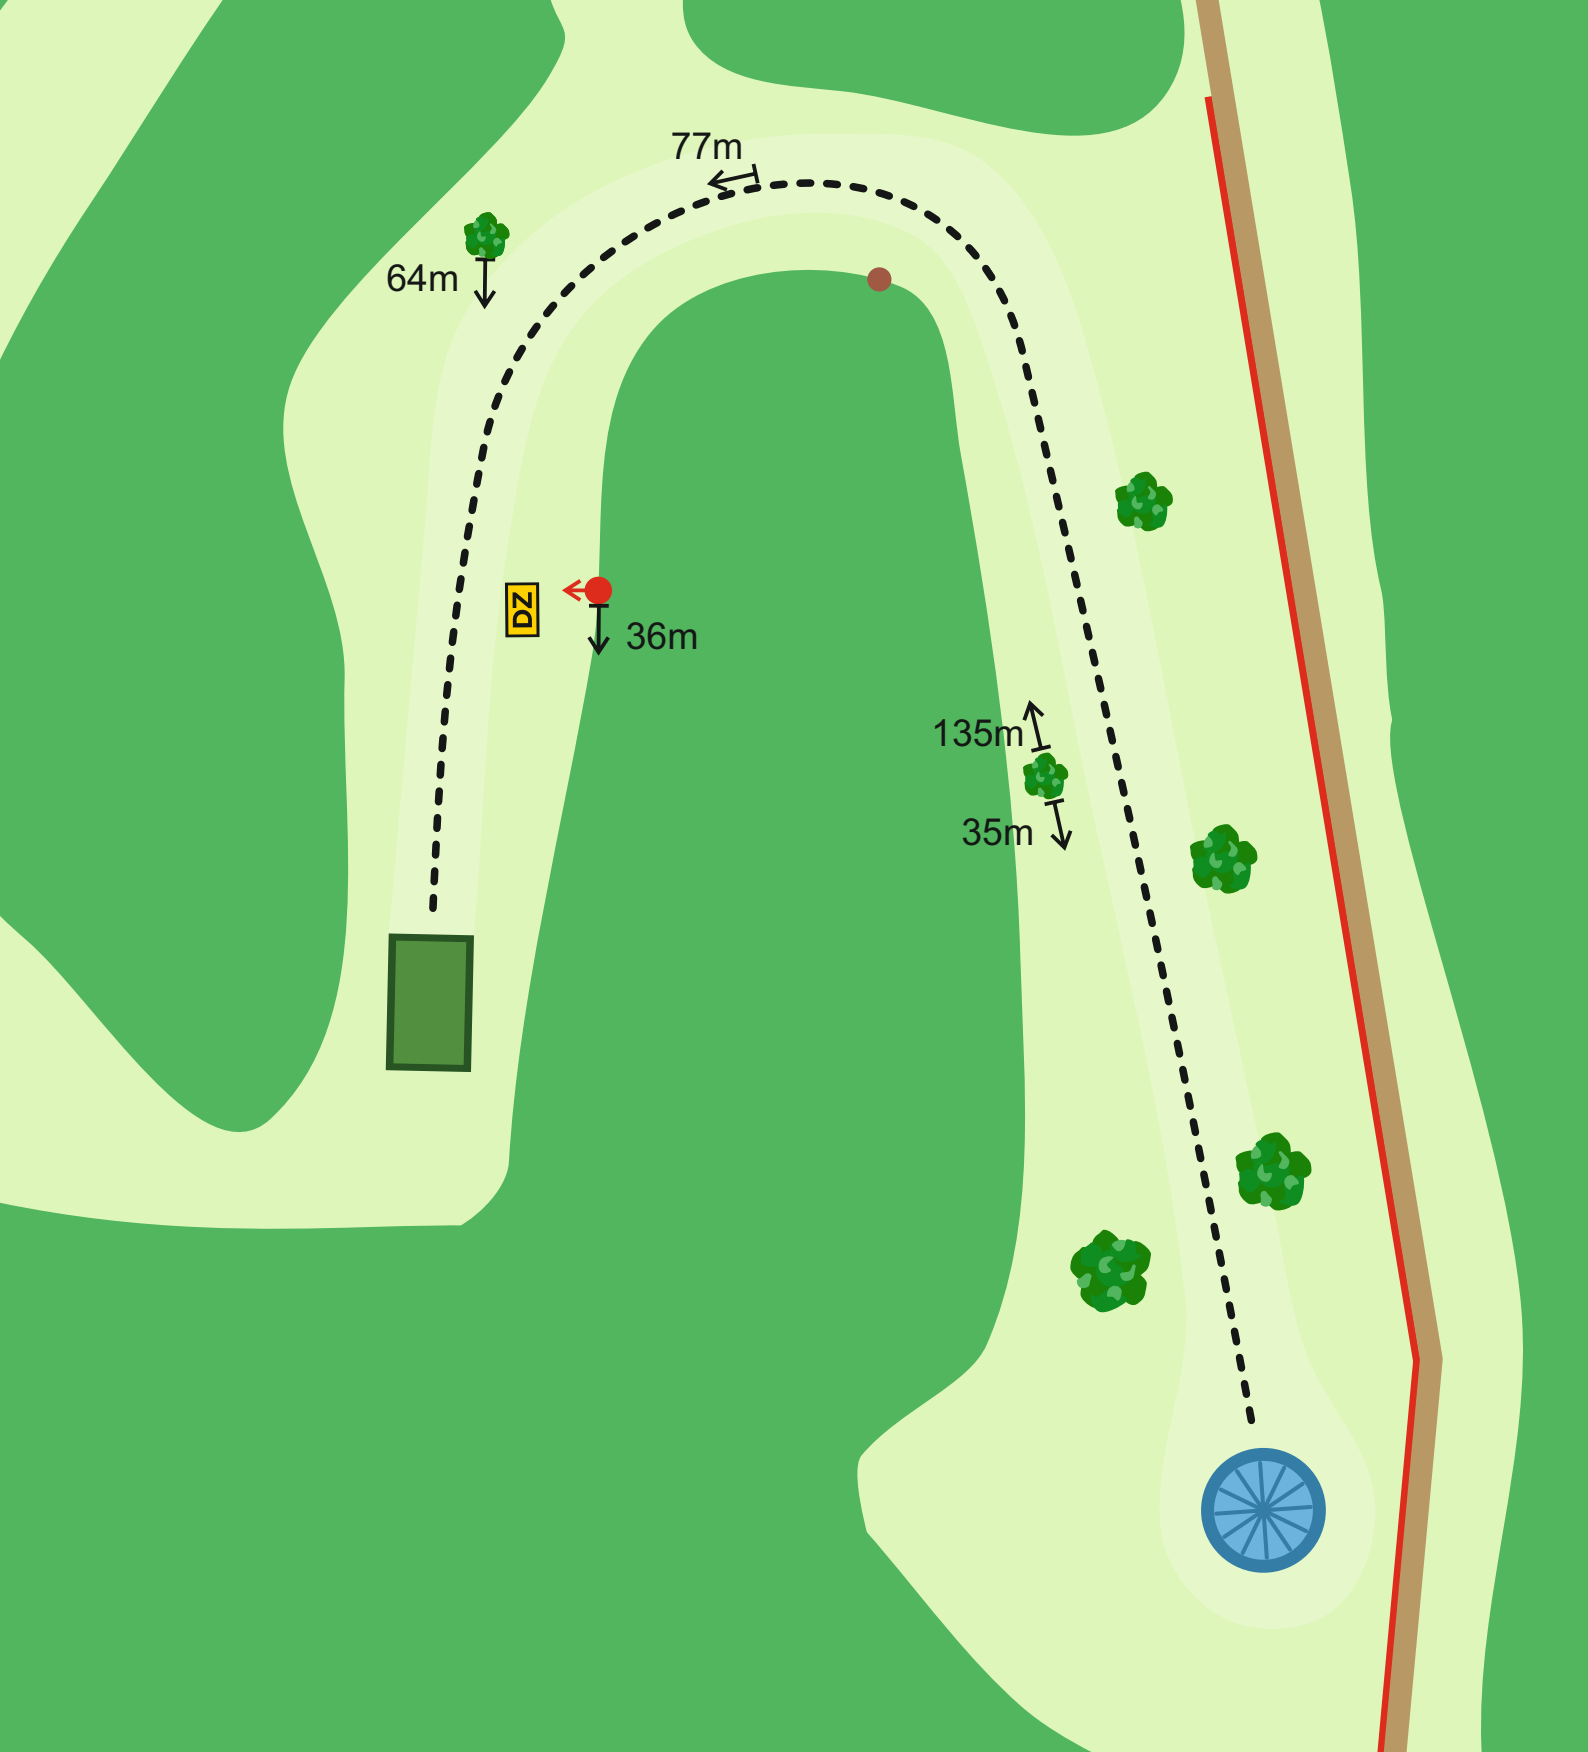

pikkus / length 120m

13

Par 3

pikkus / length 123m

OB - tee korvi taga, tavaline OB reegel.

OB - road behind the basket. Normal OB rules.

14

Par 3

pikkus / length 108m

15

Par 4

pikkus / length 170m

OB - tee on OB, tavaline OB reegel. Mandatory - mängida vasakult poolt, valesti mängides jätka Drop Zone alalt.

OB - road is OB. Normal OB rules. Mandatory - play from left side. If you miss mandatory play from Drop Zone.