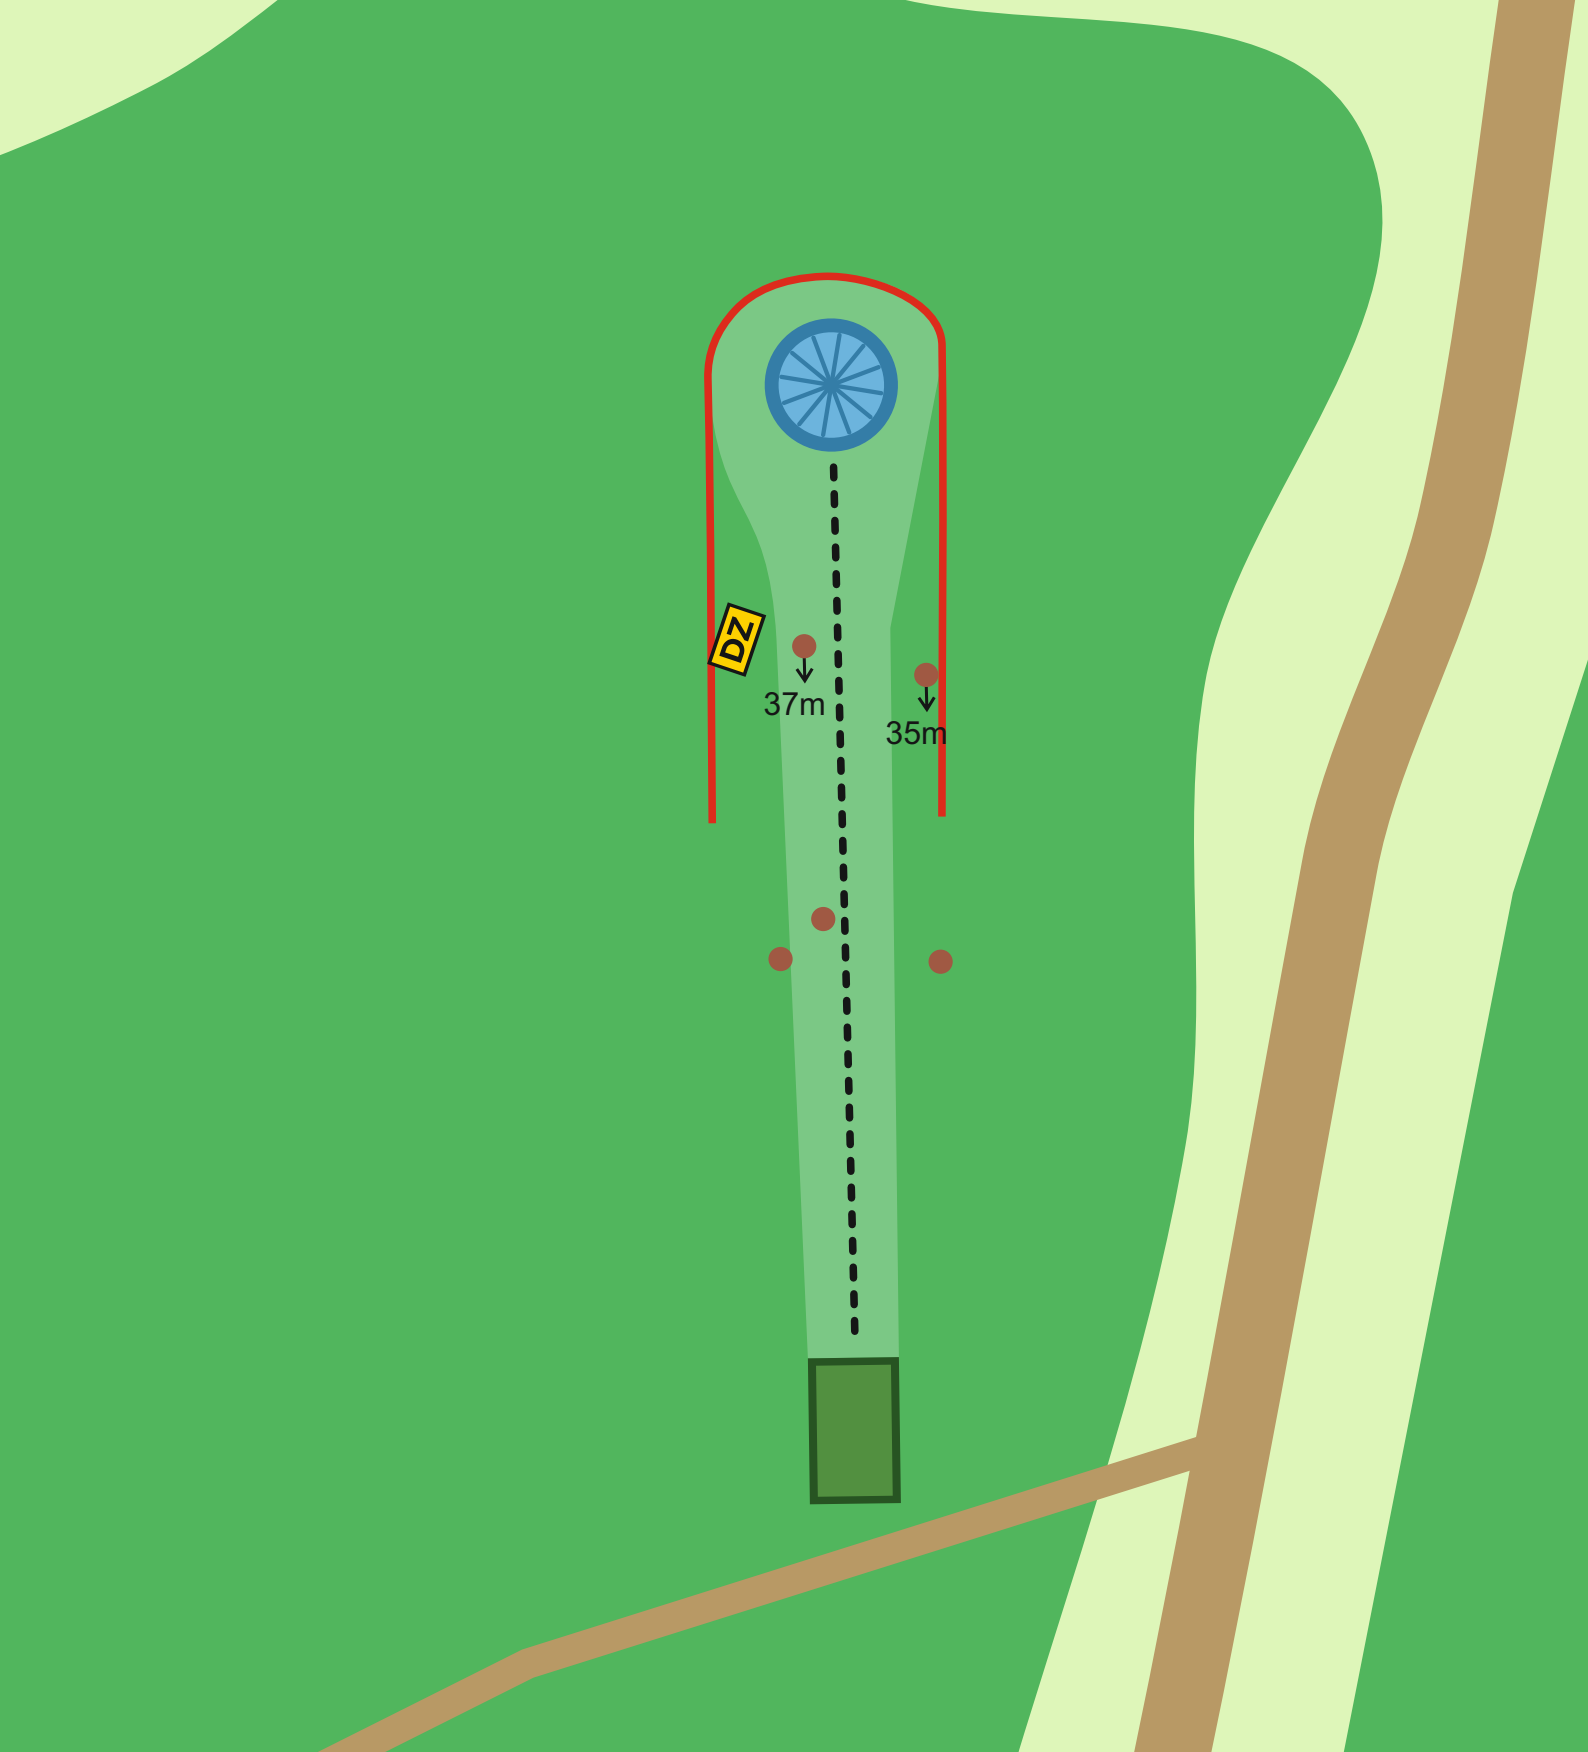

A

Par 3 pikkus / length 78m

OB - märgitud ala ümber korvi, tavaline OB reegel.

OB - marked area around the basket. Normal OB rules.

B

Par 3 pikkus / length 139m

OB - märgitud ala vasakul, tavaline OB reegel.

OB - marked area on the left side. Normal OB rules.

C

Par 3

pikkus / length 89 m

OB - märgitud ala vasakul, tavaline OB reegel.

OB - marked area on the left side. Normal OB rules.

1

Par 3 pikkus / length 53m

OB - märgitud ala ümber korvi. Kui esimene vise läheb OB-sse mängi edasi Drop Zone alalt. Peale seda tavaline OB reegel.

OB - marked area around the basket. If first shot goes OB you will play from Drop Zone. After that normal OB rules.

2

Par 3
pikkus / length 112m

OB - tee korvi taga, tavaline OB reegel.

OB - road behind the basket. Normal OB rules.

3

Par 3 pikkus / length 146m

OB - märgitud alad mõlemal pool, tavaline OB reegel.

OB - marked area on both sides. Normal OB rules.