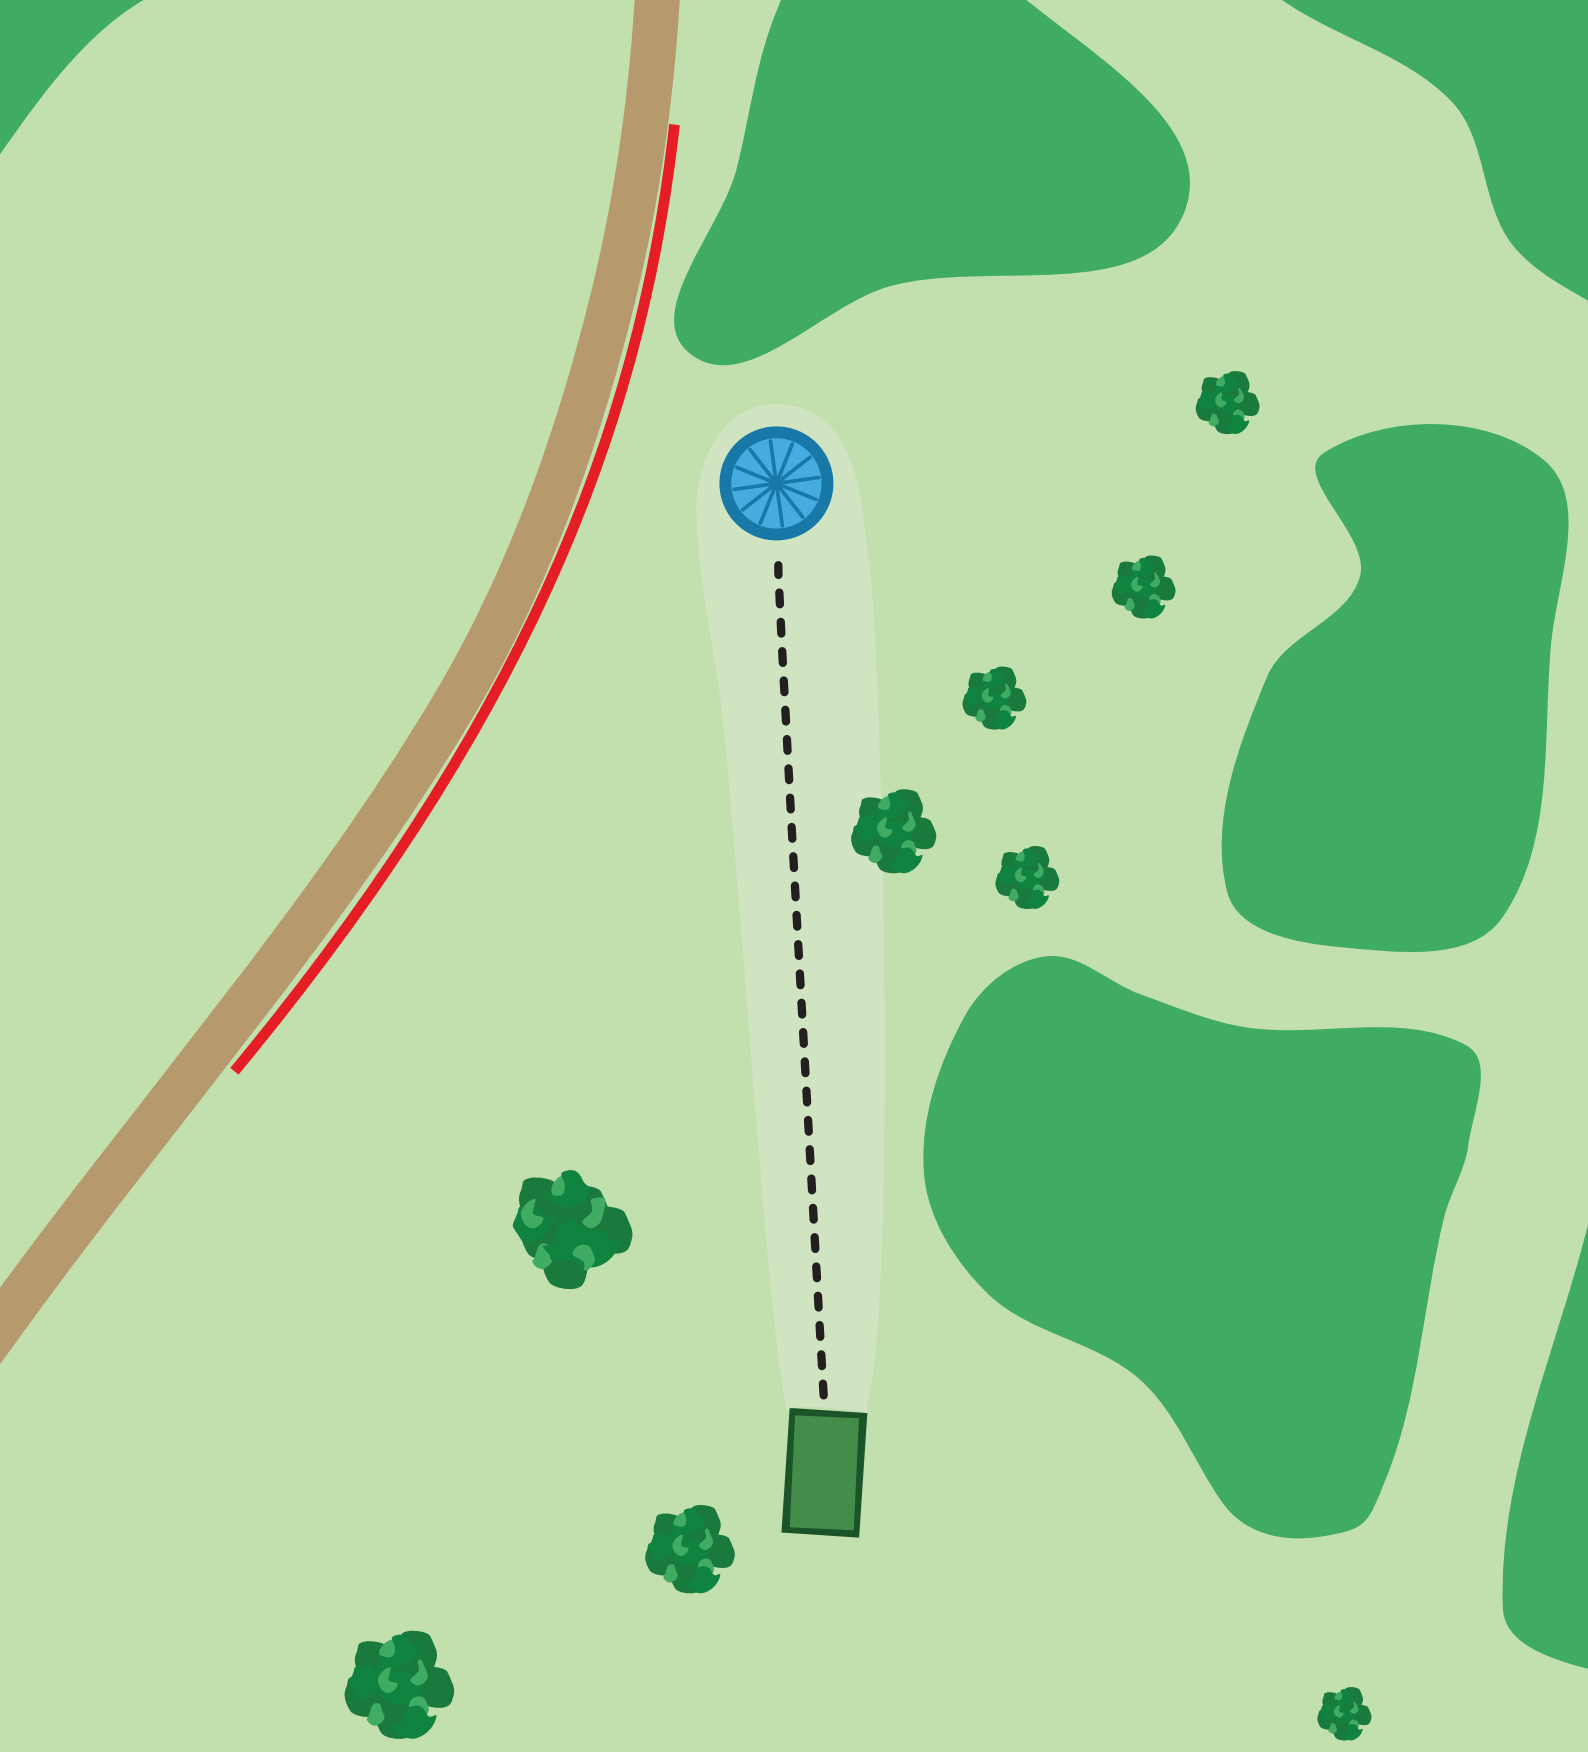

A

Par 3 pikkus / length 78m

OB - märgitud ala ümber korvi, tavaline OB reegel.

OB - marked area around the basket. Normal OB rules.

B

Par 3 pikkus / length 139m

OB - märgitud ala vasakul, tavaline OB reegel.

OB - marked area on the left side. Normal OB rules.

C

Par 3

pikkus / length 89 m

OB - märgitud ala vasakul, tavaline OB reegel.

OB - marked area on the left side. Normal OB rules.

1

Par 3 pikkus / length 53m