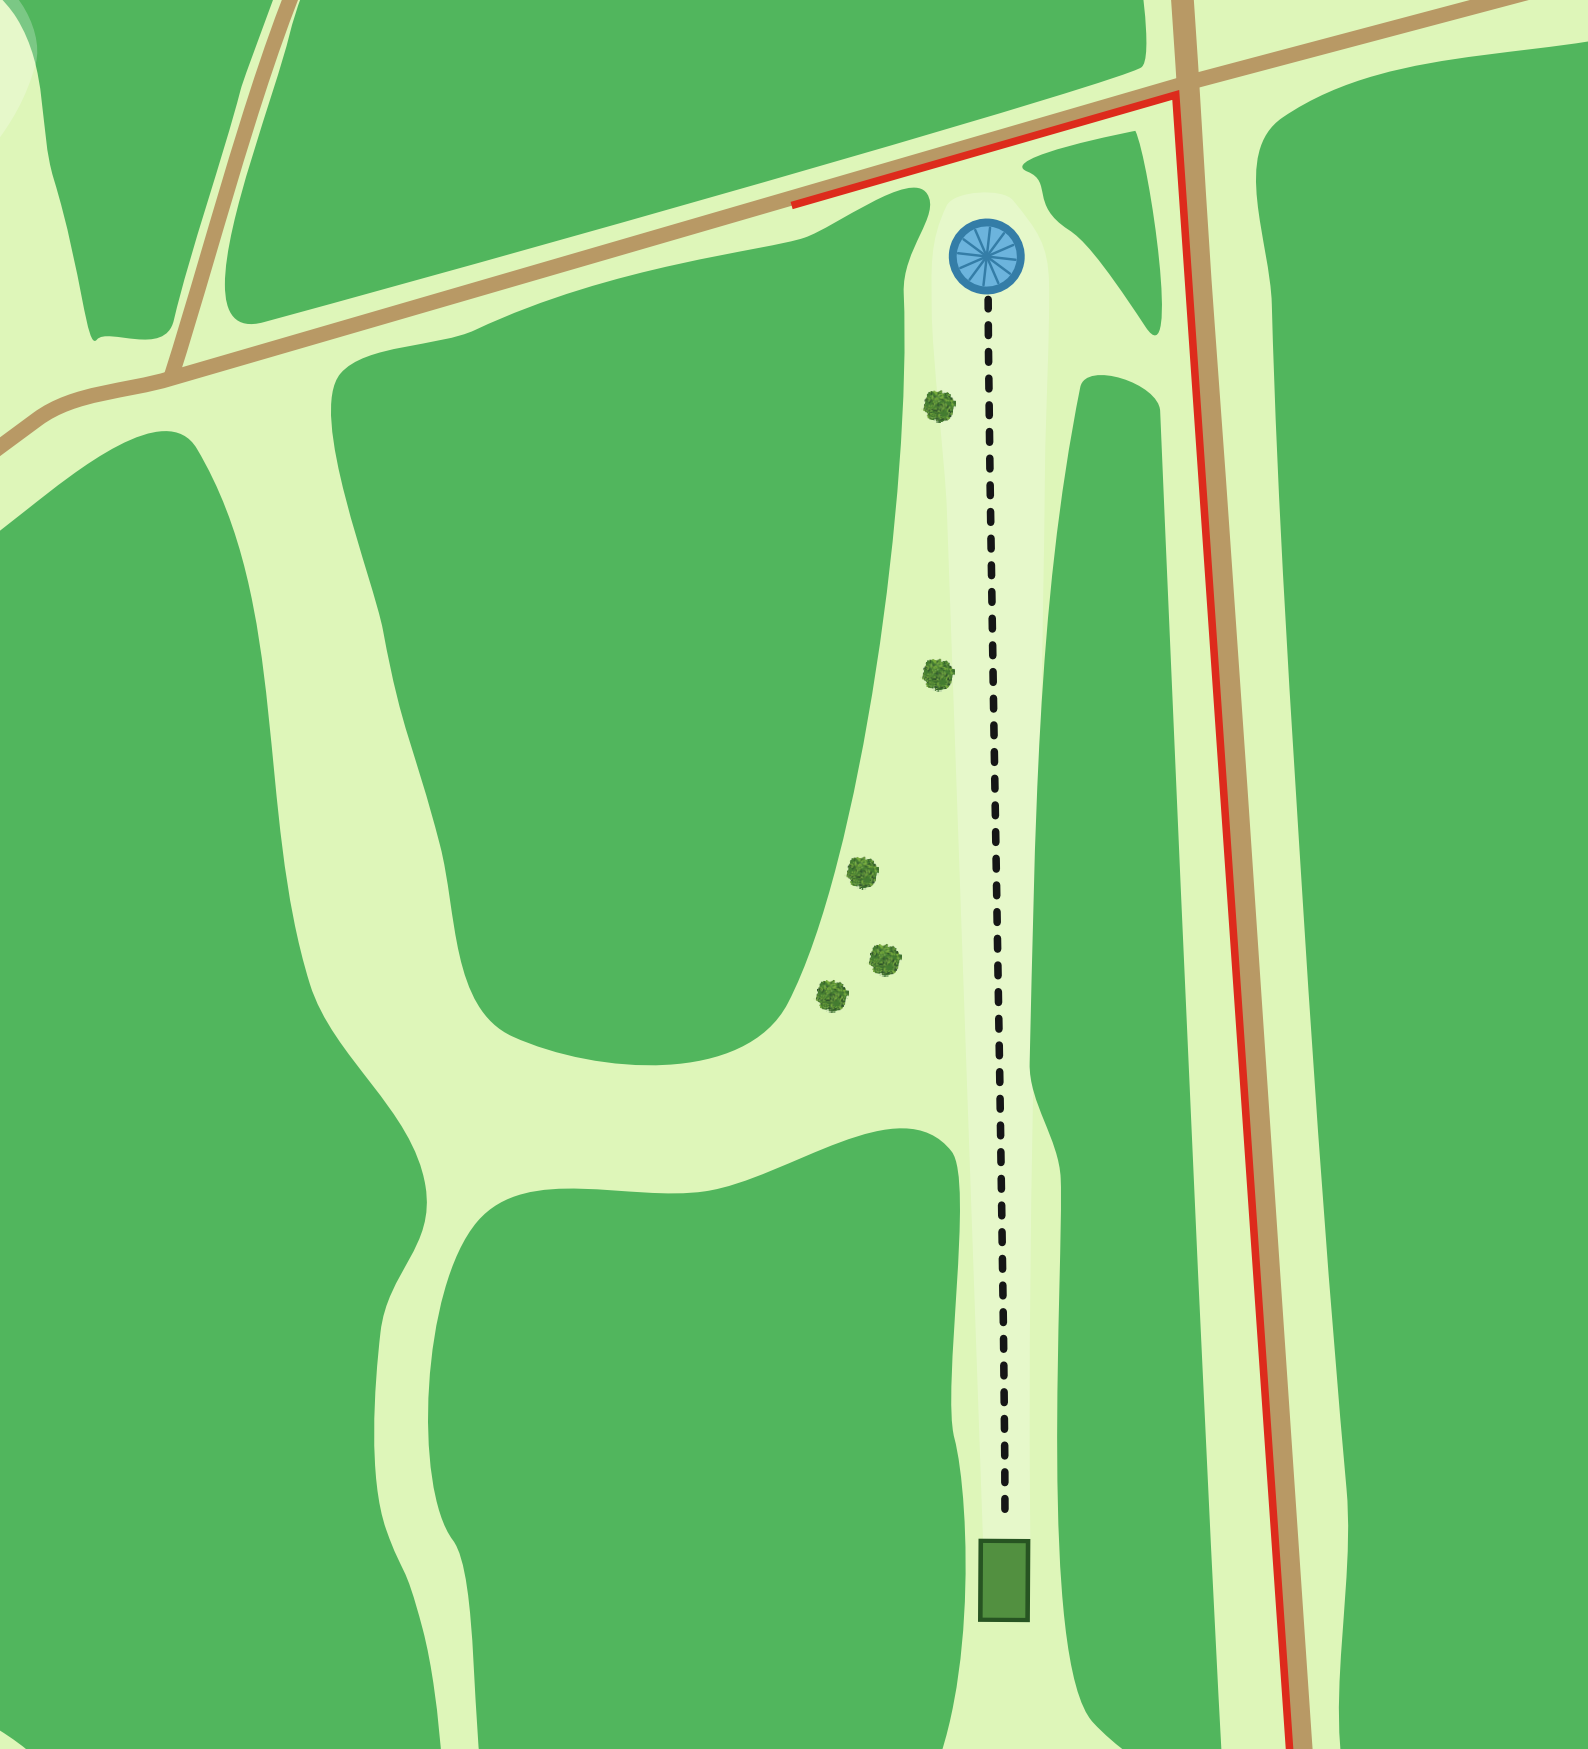

17

Par 3

pikkus / length 120m

OB - tee paremal ja korvi taga, tavaline OB reegel.

OB - road on the right side and behind the basket. Normal OB rules.