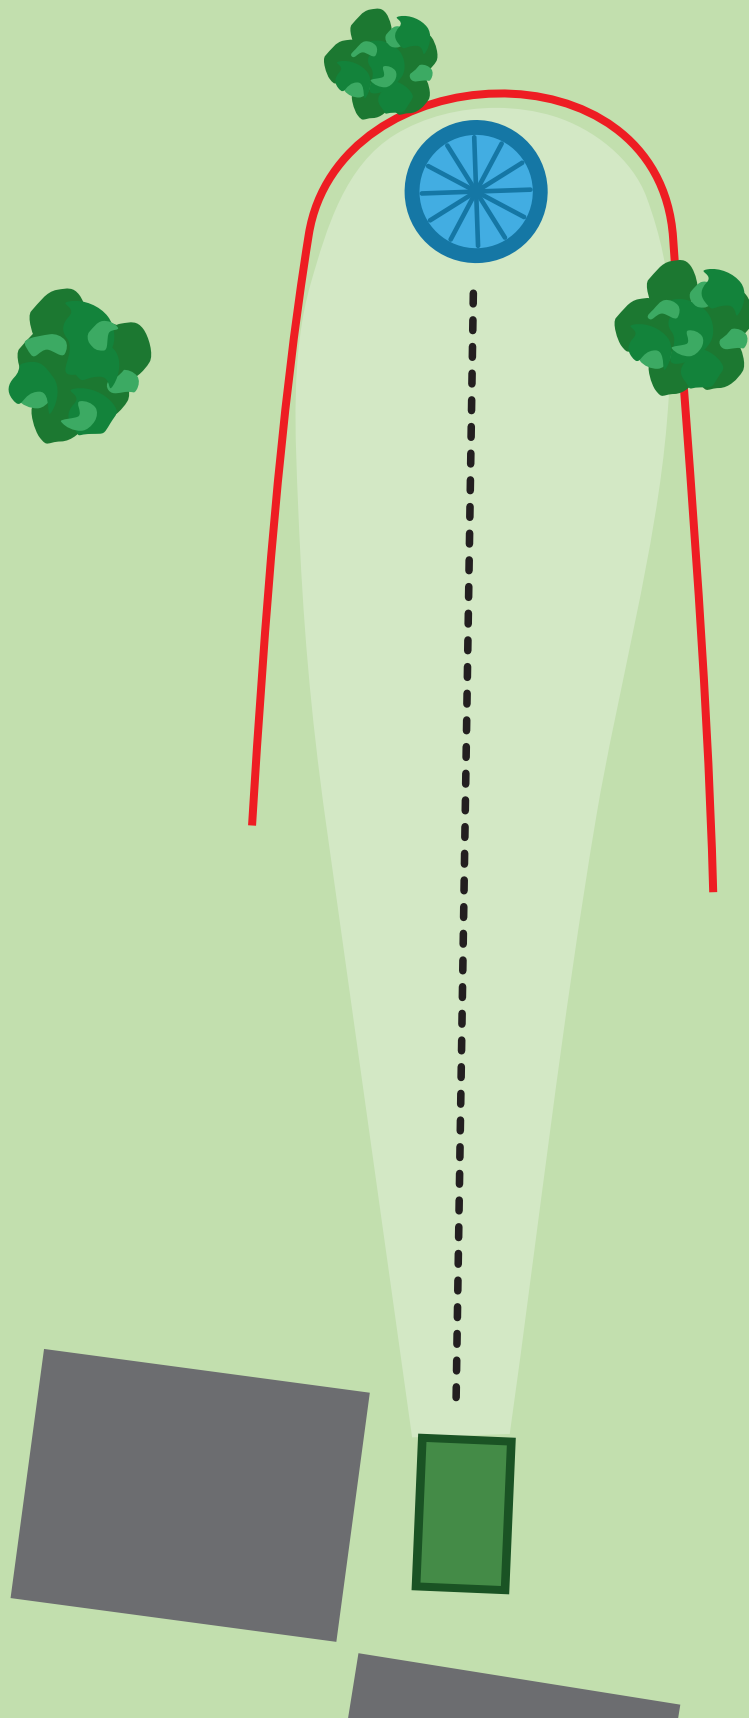

RADA	A	B	C	1	2	3	4	5	6	7	8	9	10	11	12	13	14	15	16	17	18	KOKKU
PAR	3	3	3	3	3	3	3	4	3	4	3	4	4	3	3	3	3	4	3	3	3	68
PIKKUS	78	139	89	53	112	146	101	154	108	182	130	156	150	81	120	123	108	170	130	120	90	2540

A

Par 3 pikkus / length 78m

OB - märgitud ala ümber korvi, tavaline OB reegel.

OB - marked area around the basket. Normal OB rules.

B

Par 3 pikkus / length 139m

OB - märgitud ala vasakul, tavaline OB reegel.

OB - marked area on the left side. Normal OB rules.

C

Par 3

pikkus / length 89 m

OB - märgitud ala vasakul, tavaline OB reegel.

OB - marked area on the left side. Normal OB rules.

1

Par 3 pikkus / length 53m

OB - märgitud ala ümber korvi. Kui esimene vise läheb OB-sse mängi edasi Drop Zone alalt. Peale seda tavaline OB reegel.

OB - marked area around the basket. If first shot goes OB you will play from Drop Zone. After that normal OB rules.