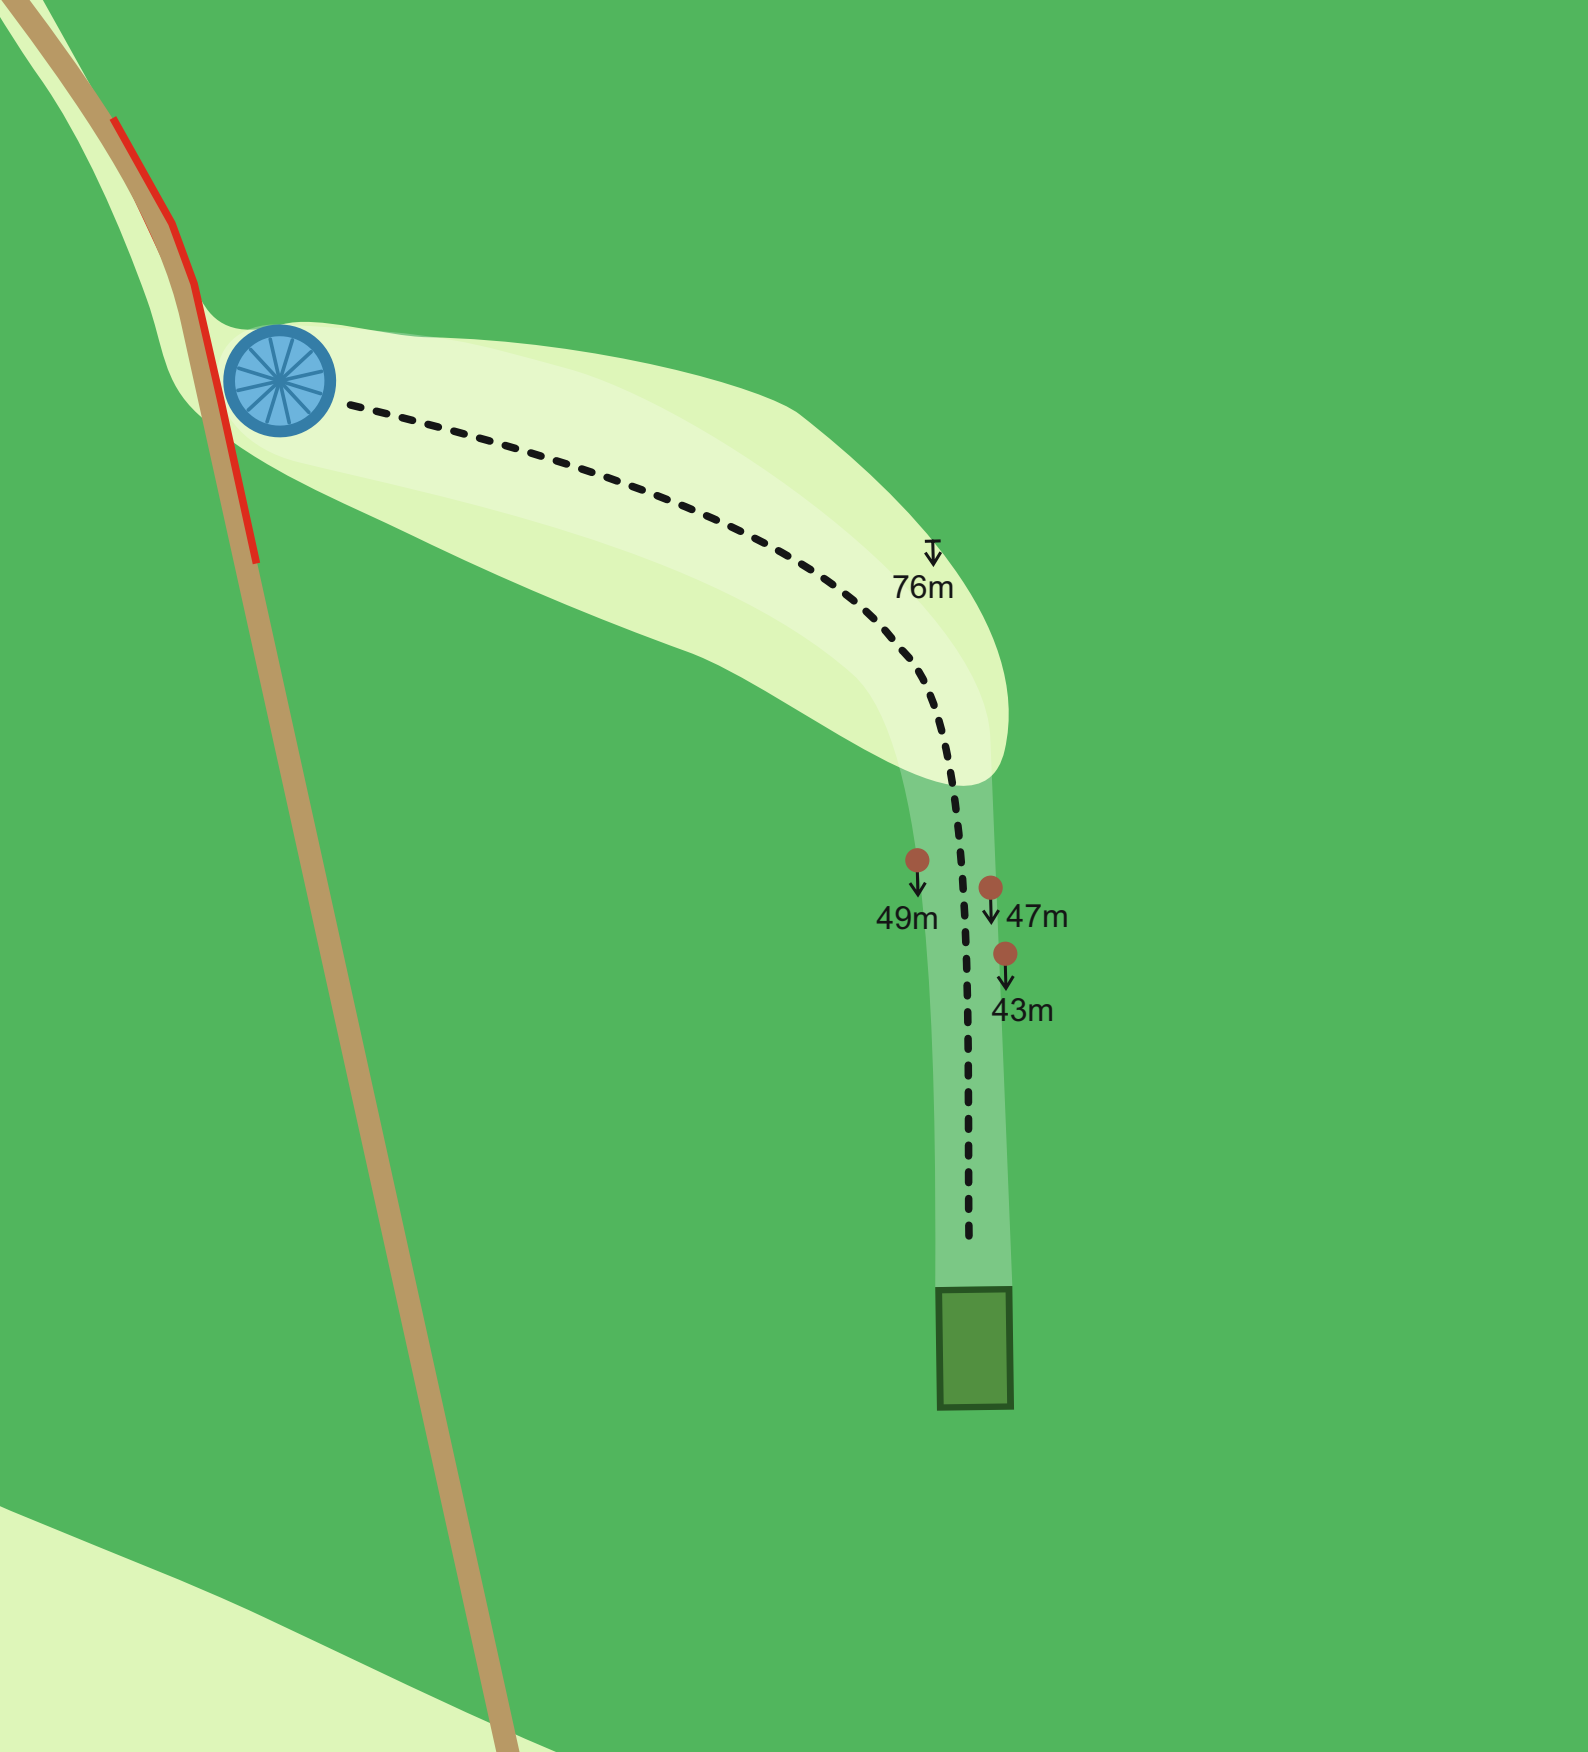

A

Par 3 pikkus / length 78m

OB - märgitud ala ümber korvi, tavaline OB reegel.

OB - marked area around the basket. Normal OB rules.

B

Par 3 pikkus / length 139m

OB - märgitud ala vasakul, tavaline OB reegel.

OB - marked area on the left side. Normal OB rules.

C

Par 3

pikkus / length 89 m

OB - märgitud ala vasakul, tavaline OB reegel.

OB - marked area on the left side. Normal OB rules.

1

Par 3 pikkus / length 53m

OB - märgitud ala ümber korvi. Kui esimene vise läheb OB-sse mängi edasi Drop Zone alalt. Peale seda tavaline OB reegel.

OB - marked area around the basket. If first shot goes OB you will play from Drop Zone. After that normal OB rules.

2

Par 3
pikkus / length 112m

OB - tee korvi taga, tavaline OB reegel.

OB - road behind the basket. Normal OB rules.

3

Par 3 pikkus / length 146m

OB - märgitud alad mõlemal pool, tavaline OB reegel.

OB - marked area on both sides. Normal OB rules.