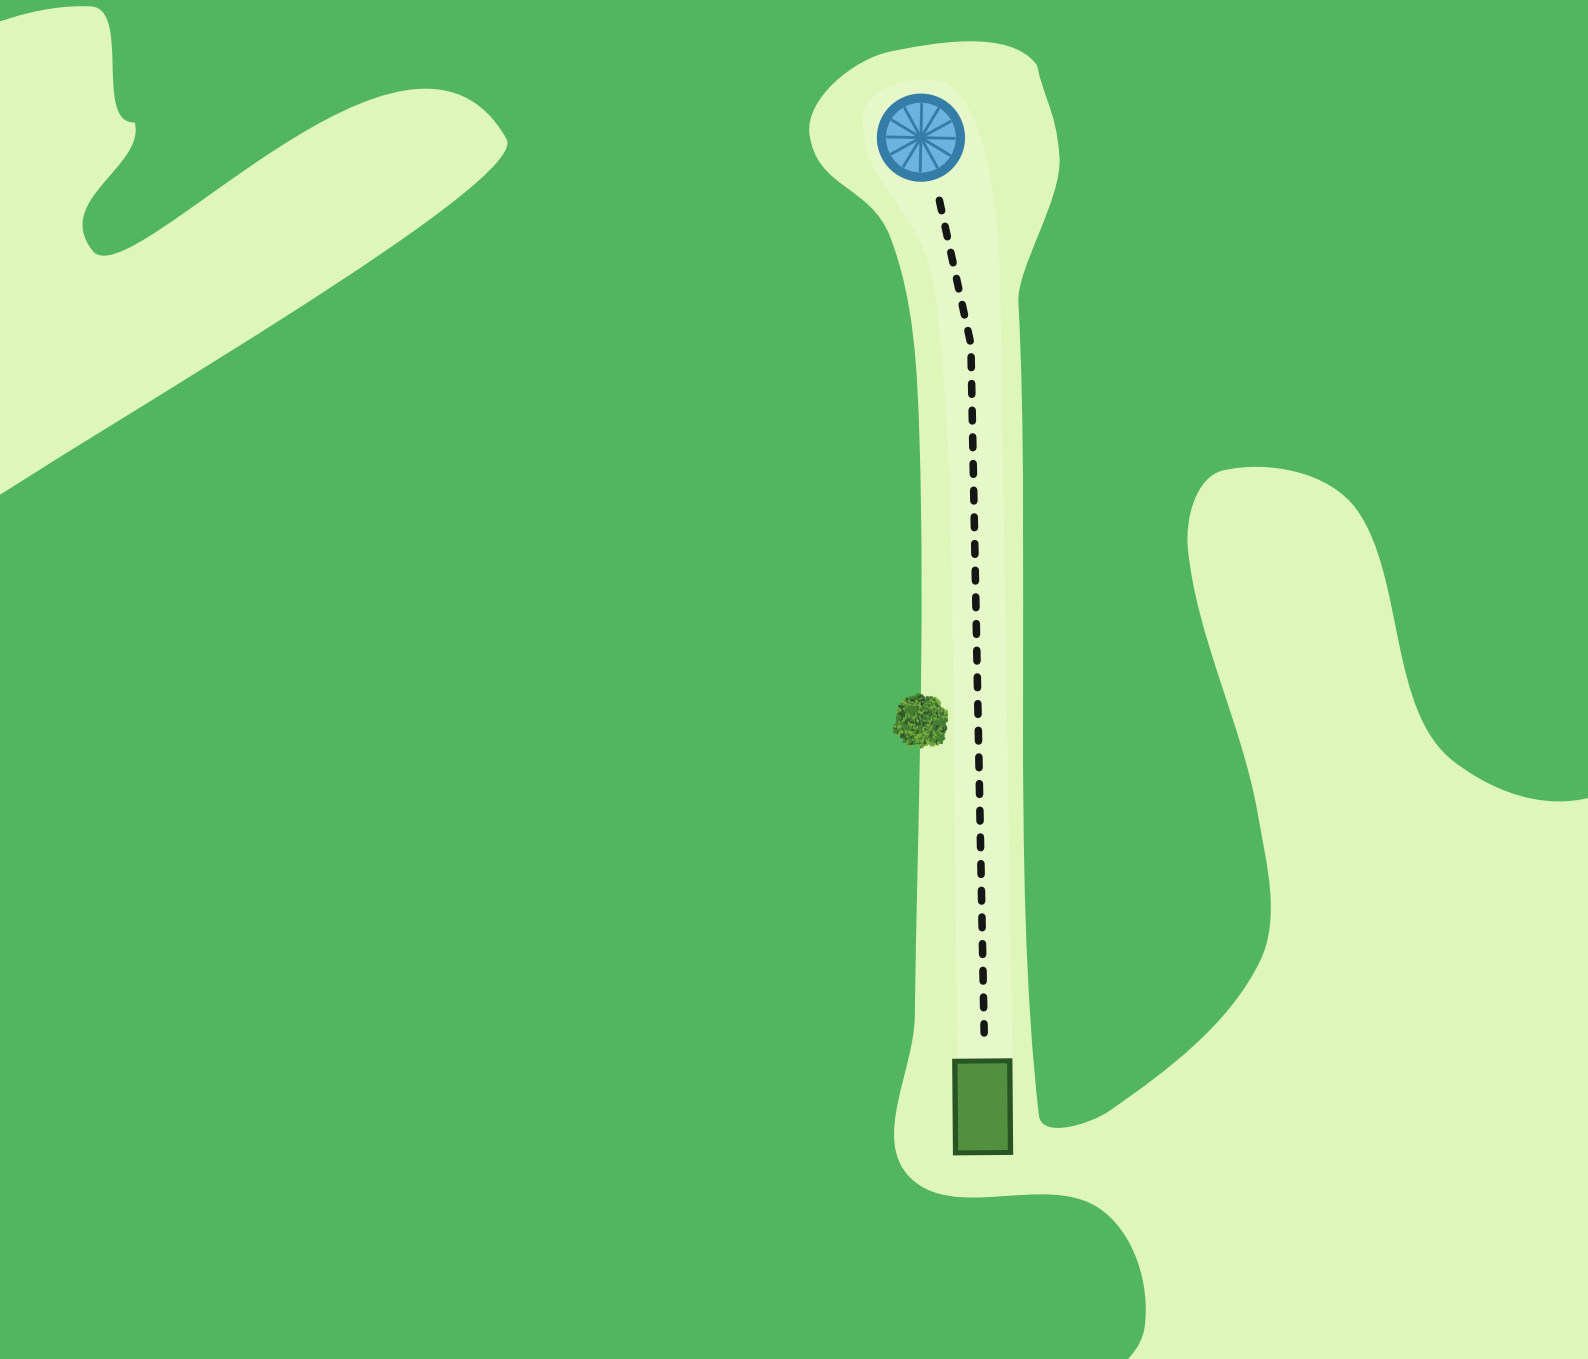

2

Par 3
pikkus / length 112m

OB - tee korvi taga, tavaline OB reegel.

OB - road behind the basket. Normal OB rules.

3

Par 3 pikkus / length 146m

OB - märgitud alad mõlemal pool, tavaline OB reegel.

OB - marked area on both sides. Normal OB rules.