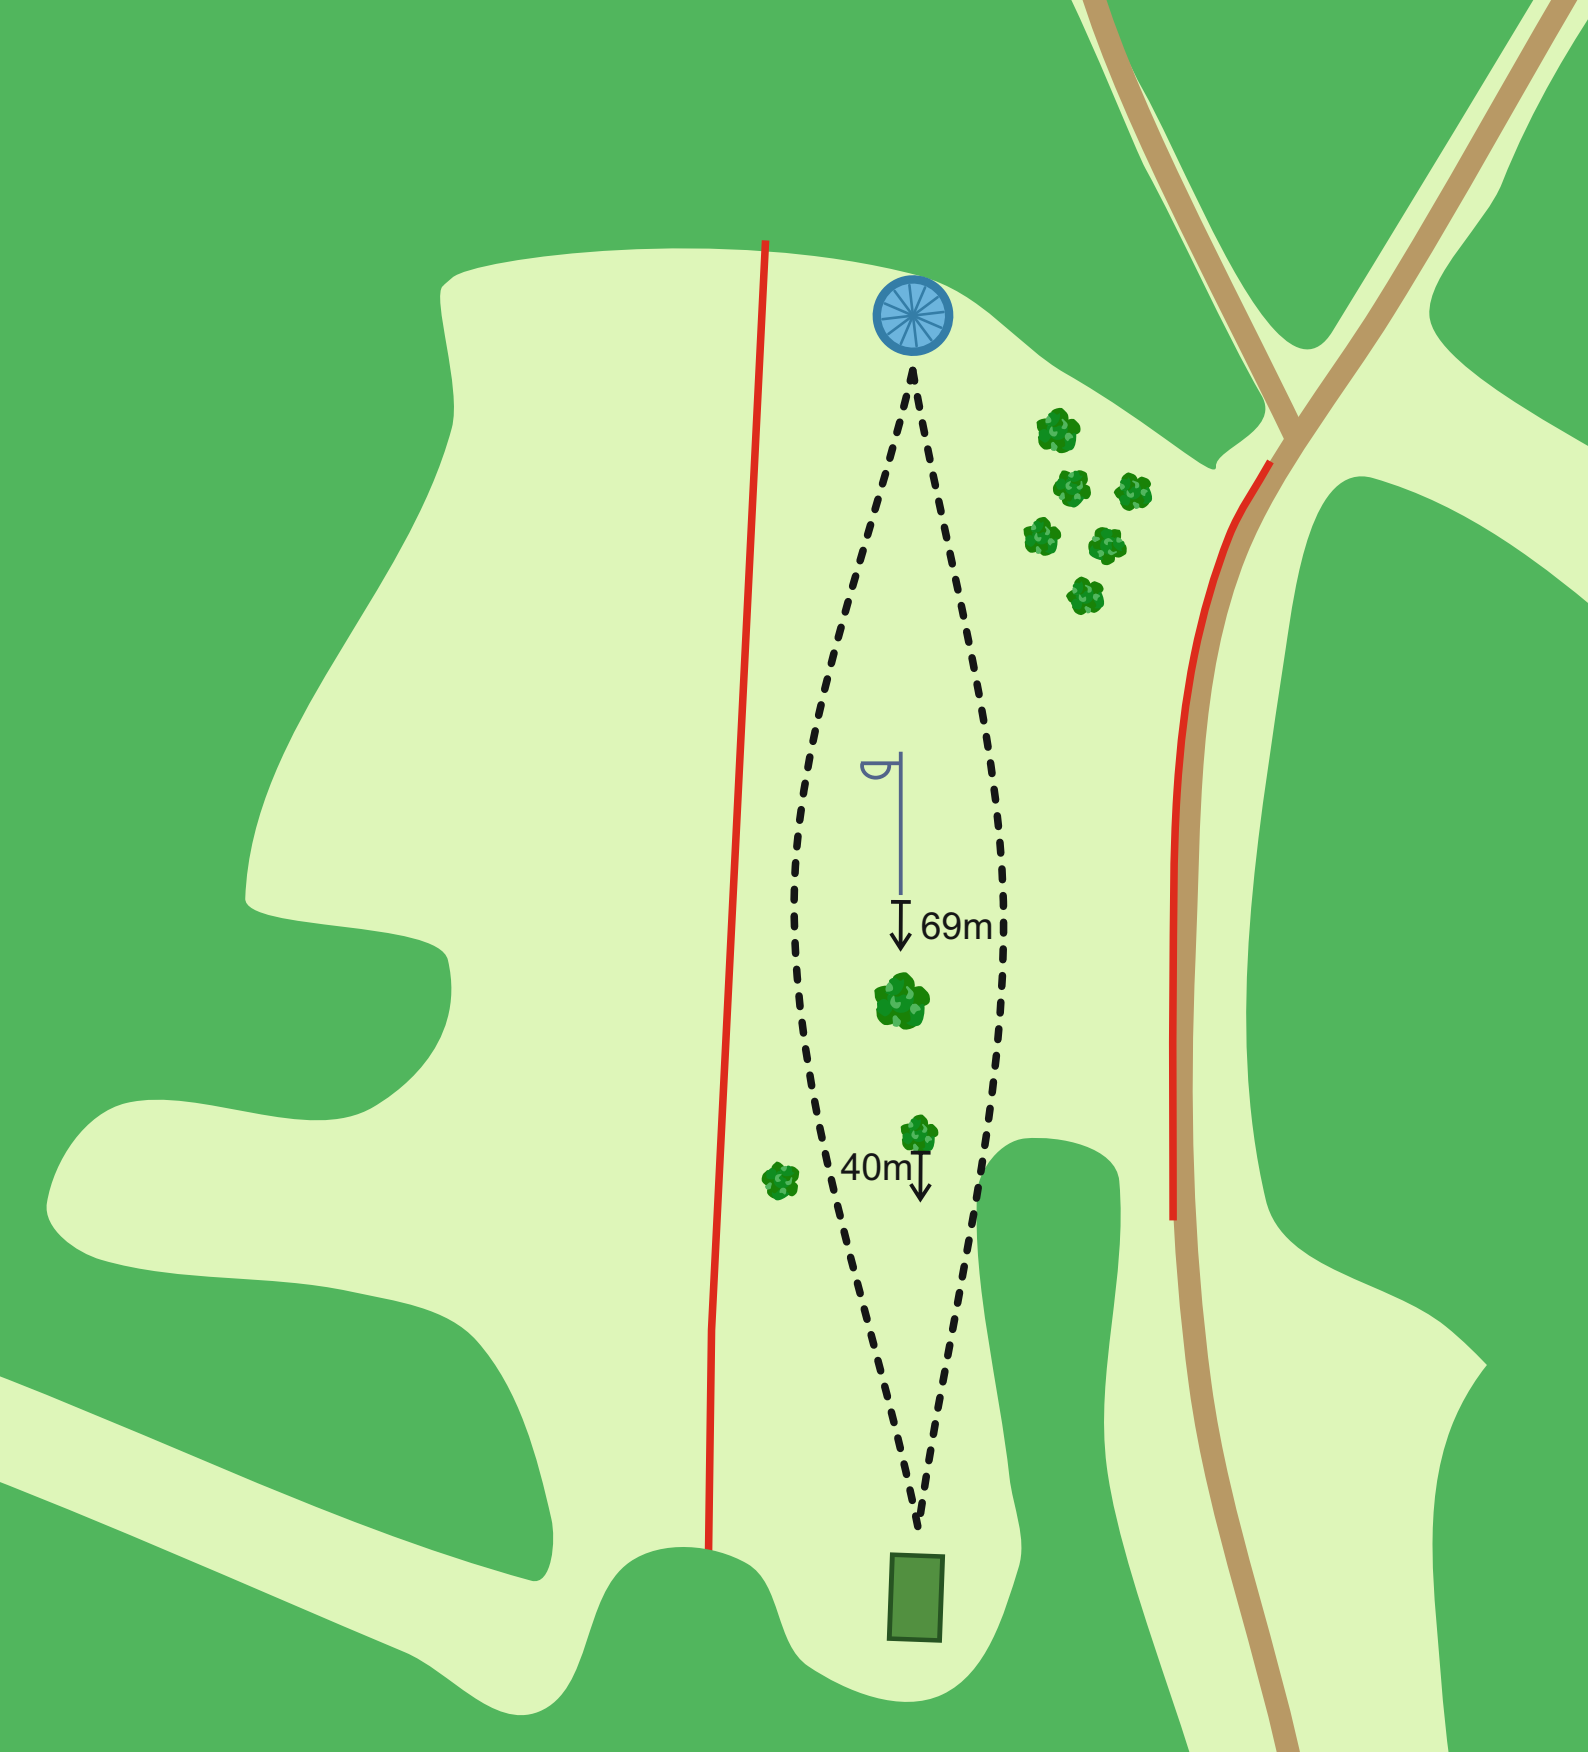

pikkus / length 108m

7

Par 4 pikkus / length 182m

OB - märgitud ala vasakul tavaline OB reegel. Mandatory - mängida paremalt poolt, valesti mängides jätka Drop Zone alalt.

OB - marked area on the left side. Normal OB rules. Mandatory - play from right side. If you miss mandatory play from Drop Zone.

pikkus / length 108m

15

Par 4

pikkus / length 170m

OB - tee on OB, tavaline OB reegel. Mandatory - mängida vasakult poolt, valesti mängides jätka Drop Zone alalt.

OB - road is OB. Normal OB rules. Mandatory - play from left side. If you miss mandatory play from Drop Zone.

16

Par 3

pikkus / length 130m

OB - märgitud ala mõlemal pool, tavaline OB reegel.

OB - marked area on both sides. Normal OB rules

17

Par 3

pikkus / length 120m

OB - tee paremal ja korvi taga, tavaline OB reegel.

OB - road on the right side and behind the basket. Normal OB rules.

18

Par 3

pikkus / length 90m

OB - tee korvi taga, tavaline OB reegel.

OB - marked area behind the basket. Normal OB rules.