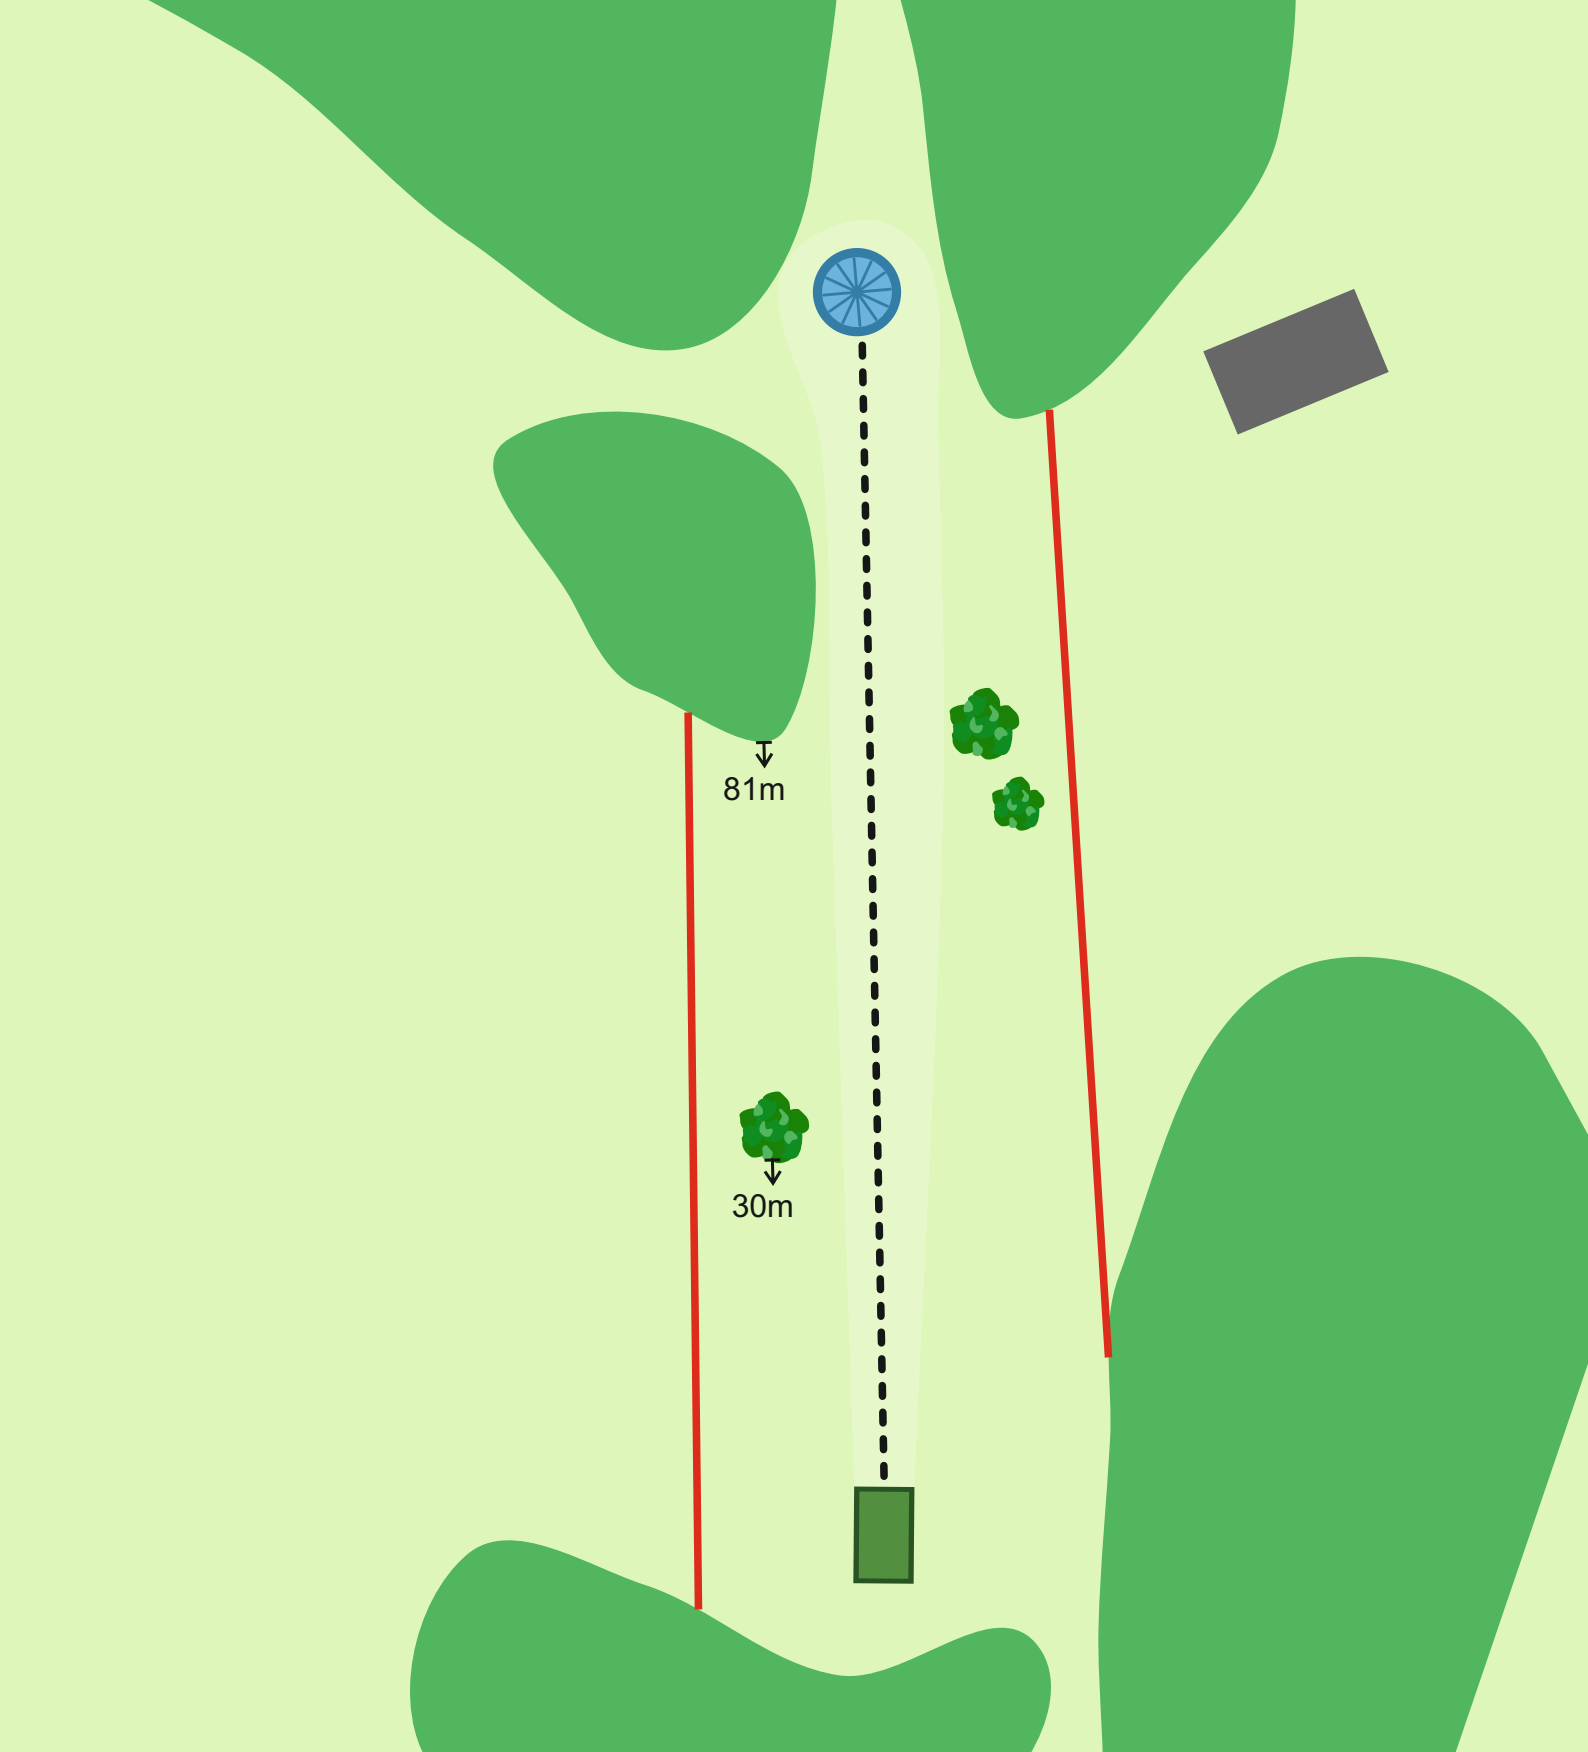

pikkus / length 108m

7

Par 4 pikkus / length 182m

OB - märgitud ala vasakul tavaline OB reegel. Mandatory - mängida paremalt poolt, valesti mängides jätka Drop Zone alalt.

OB - marked area on the left side. Normal OB rules. Mandatory - play from right side. If you miss mandatory play from Drop Zone.

8

Par 3

pikkus / length 130m

OB - märgitud alad mõlemal pool, tavaline OB reegel.

OB - marked area on both sides. Normal OB rules.

9

Par 4

pikkus / length 156m