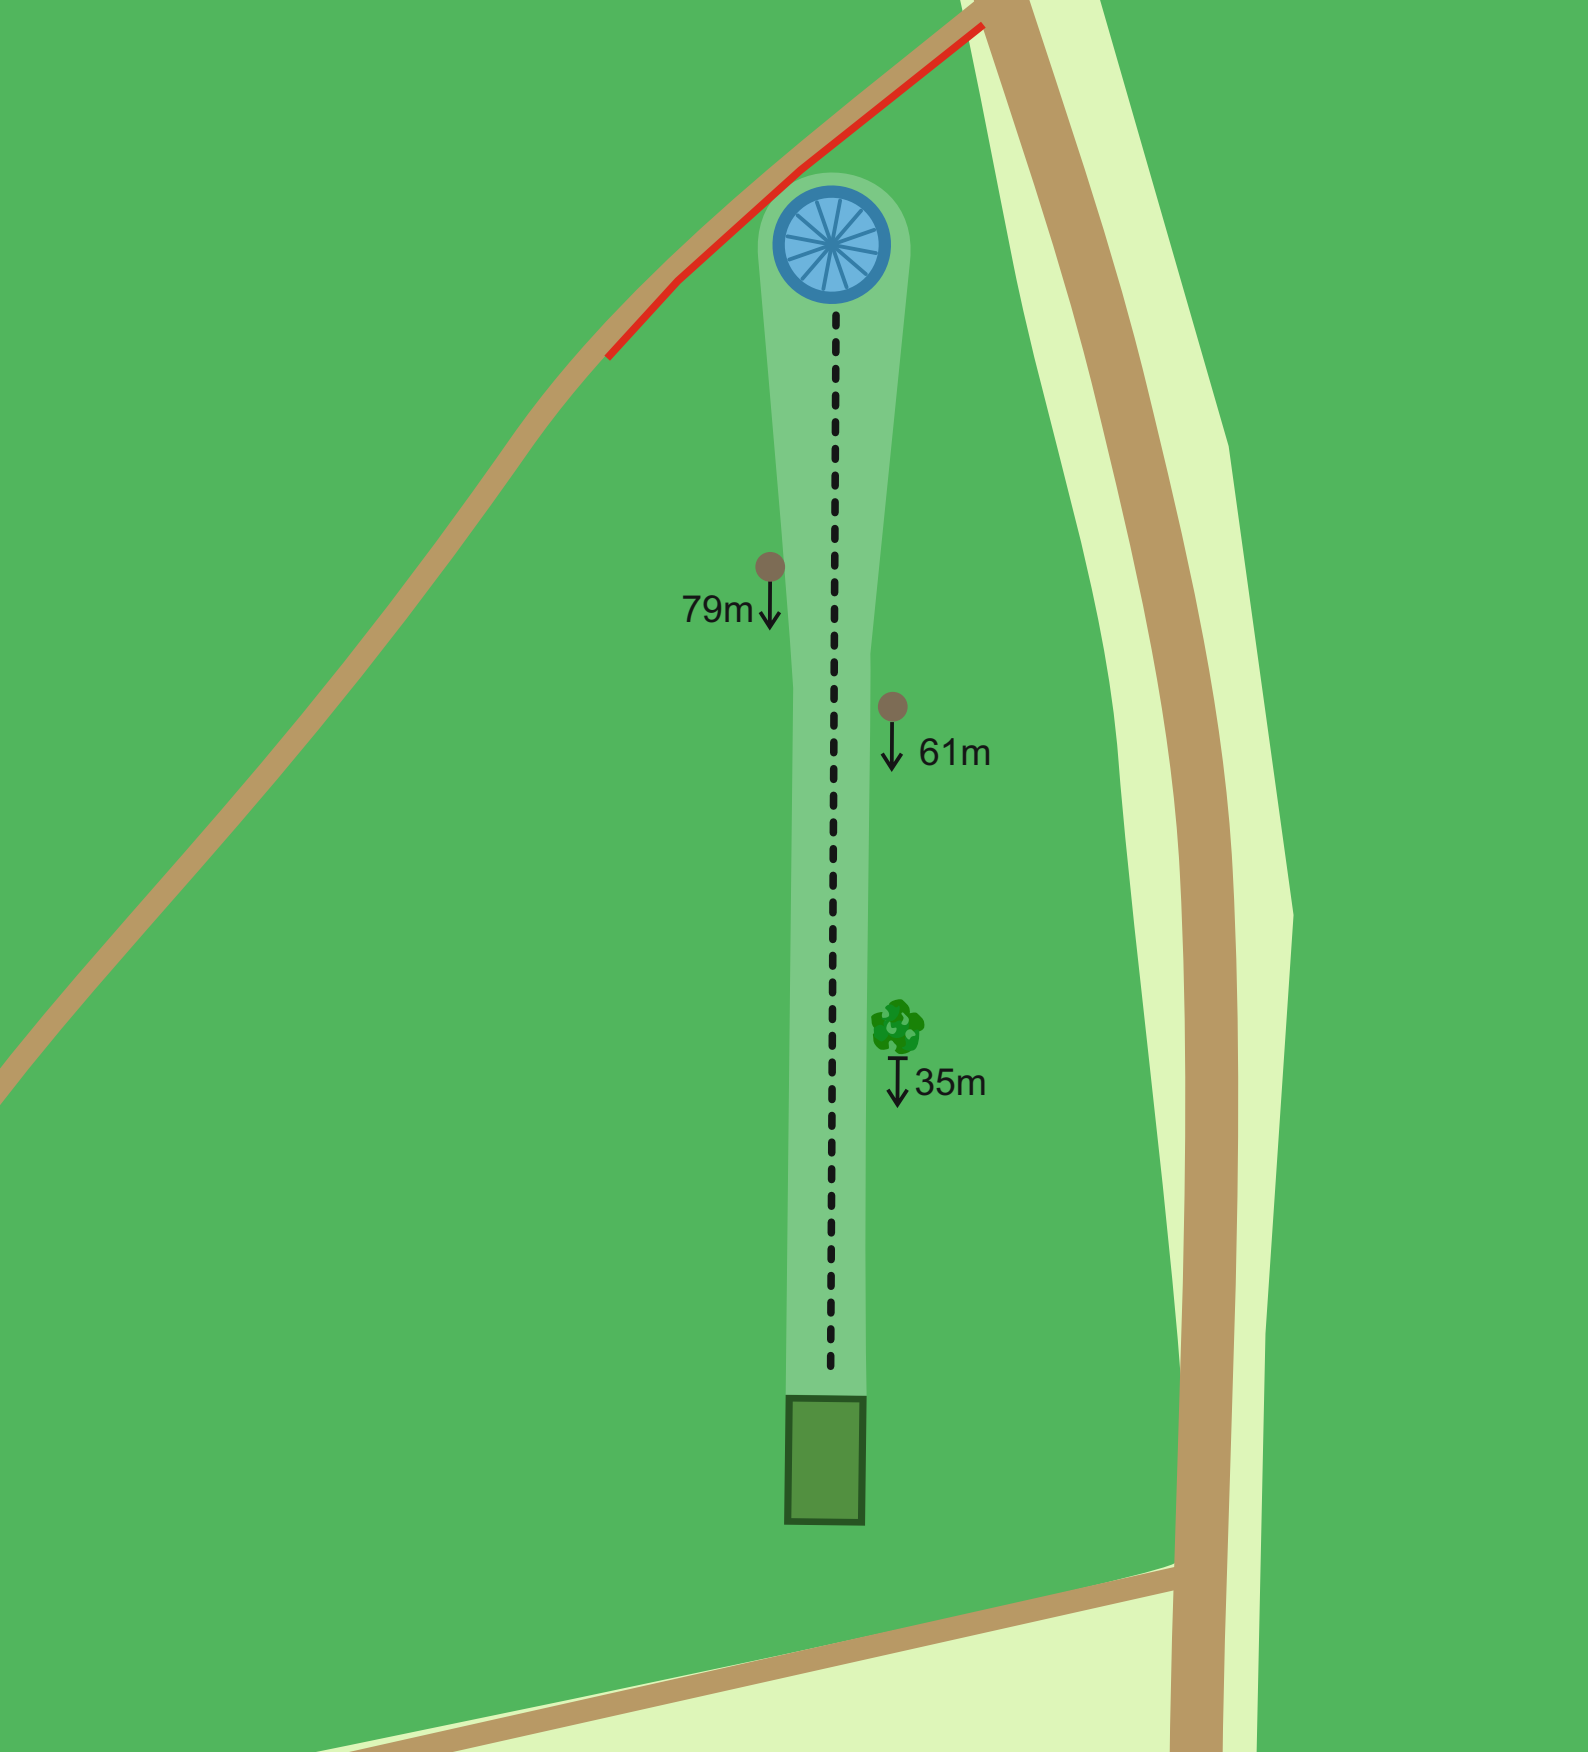

pikkus / length 108m

7

Par 4 pikkus / length 182m

OB - märgitud ala vasakul tavaline OB reegel. Mandatory - mängida paremalt poolt, valesti mängides jätka Drop Zone alalt.

OB - marked area on the left side. Normal OB rules. Mandatory - play from right side. If you miss mandatory play from Drop Zone.

pikkus / length 108m

15

Par 4

pikkus / length 170m

OB - tee on OB, tavaline OB reegel. Mandatory - mängida vasakult poolt, valesti mängides jätka Drop Zone alalt.

OB - road is OB. Normal OB rules. Mandatory - play from left side. If you miss mandatory play from Drop Zone.

16

Par 3

pikkus / length 130m

OB - märgitud ala mõlemal pool, tavaline OB reegel.

OB - marked area on both sides. Normal OB rules

17

Par 3

pikkus / length 120m

OB - tee paremal ja korvi taga, tavaline OB reegel.

OB - road on the right side and behind the basket. Normal OB rules.

18

Par 3

pikkus / length 90m

OB - tee korvi taga, tavaline OB reegel.

OB - marked area behind the basket. Normal OB rules.