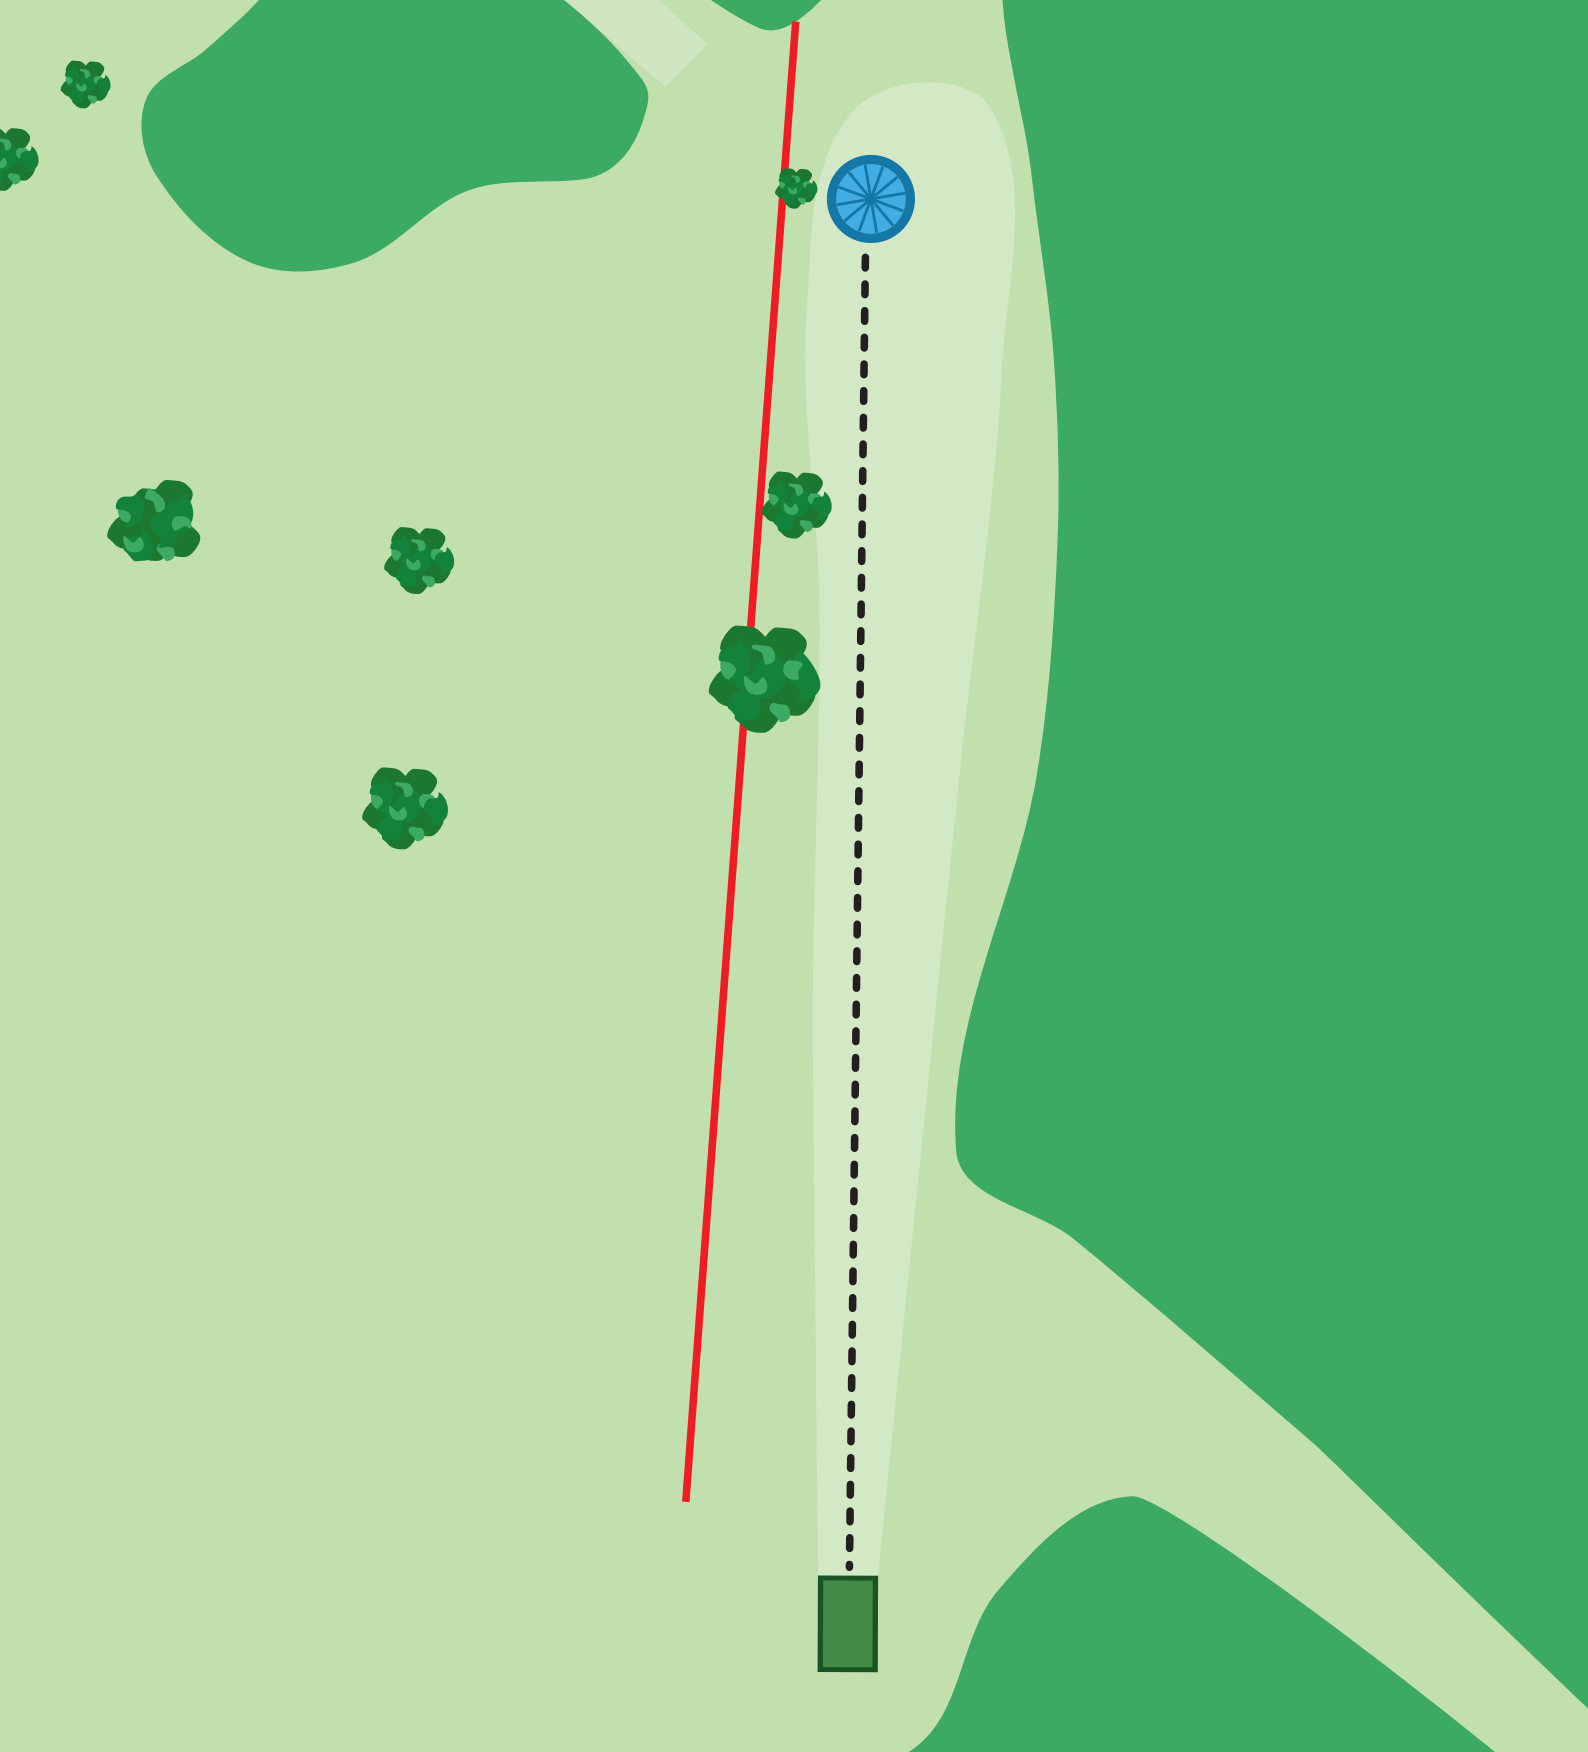

RADA	A	B	C	1	2	3	4	5	6	7	8	9	10	11	12	13	14	15	16	17	18	KOKKU
PAR	3	3	3	3	3	3	3	4	3	4	3	4	4	3	3	3	3	4	3	3	3	68
PIKKUS	78	139	89	53	112	146	101	154	108	182	130	156	150	81	120	123	108	170	130	120	90	2540

A

Par 3 pikkus / length 78m

OB - märgitud ala ümber korvi, tavaline OB reegel.

OB - marked area around the basket. Normal OB rules.

B

Par 3 pikkus / length 139m

OB - märgitud ala vasakul, tavaline OB reegel.

OB - marked area on the left side. Normal OB rules.

C

Par 3

pikkus / length 89 m

OB - märgitud ala vasakul, tavaline OB reegel.

OB - marked area on the left side. Normal OB rules.

1

Par 3 pikkus / length 53m

2

Par 3
pikkus / length 112m

OB - tee korvi taga, tavaline OB reegel.

OB - road behind the basket. Normal OB rules.

3

Par 3 pikkus / length 146m

OB - märgitud alad mõlemal pool, tavaline OB reegel.

OB - marked area on both sides. Normal OB rules.