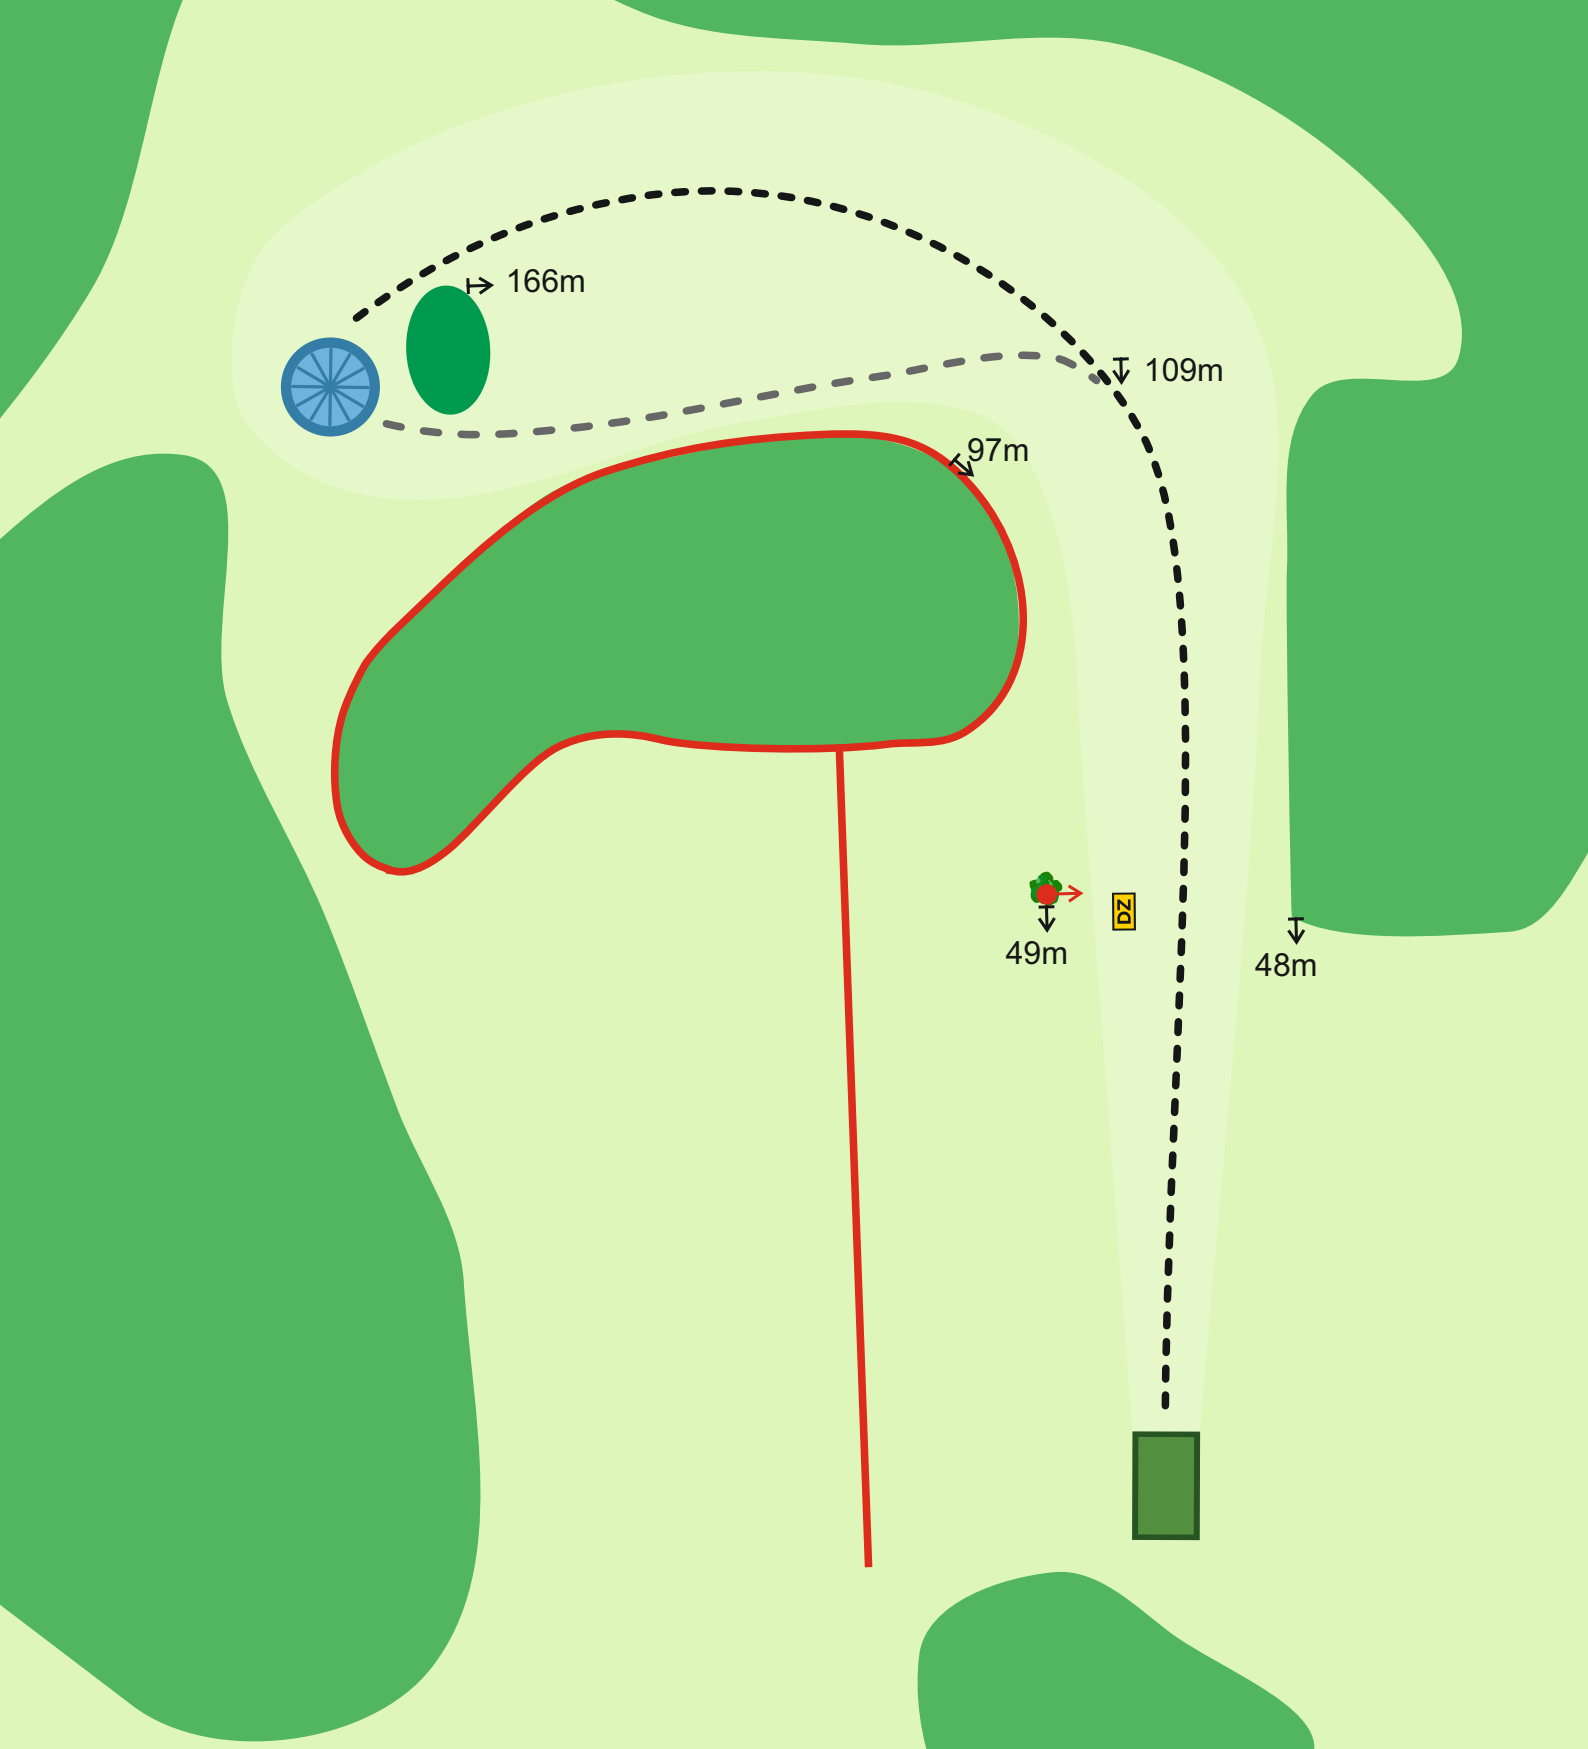

OB - marked area on the left side. Normal OB rules.

C

Par 3

pikkus / length 89 m

OB - märgitud ala vasakul, tavaline OB reegel.

OB - marked area on the left side. Normal OB rules.

1

Par 3 pikkus / length 53m

2

Par 3
pikkus / length 112m

OB - tee korvi taga, tavaline OB reegel.

OB - road behind the basket. Normal OB rules.

3

Par 3 pikkus / length 146m

OB - märgitud alad mõlemal pool, tavaline OB reegel.

OB - marked area on both sides. Normal OB rules.

pikkus / length 108m

7

Par 4 pikkus / length 182m

OB - märgitud ala vasakul tavaline OB reegel. Mandatory - mängida paremalt poolt, valesti mängides jätka Drop Zone alalt.

OB - marked area on the left side. Normal OB rules. Mandatory - play from right side. If you miss mandatory play from Drop Zone.

8

Par 3

pikkus / length 130m

OB - märgitud alad mõlemal pool, tavaline OB reegel.

OB - marked area on both sides. Normal OB rules.

9

Par 4

pikkus / length 156m